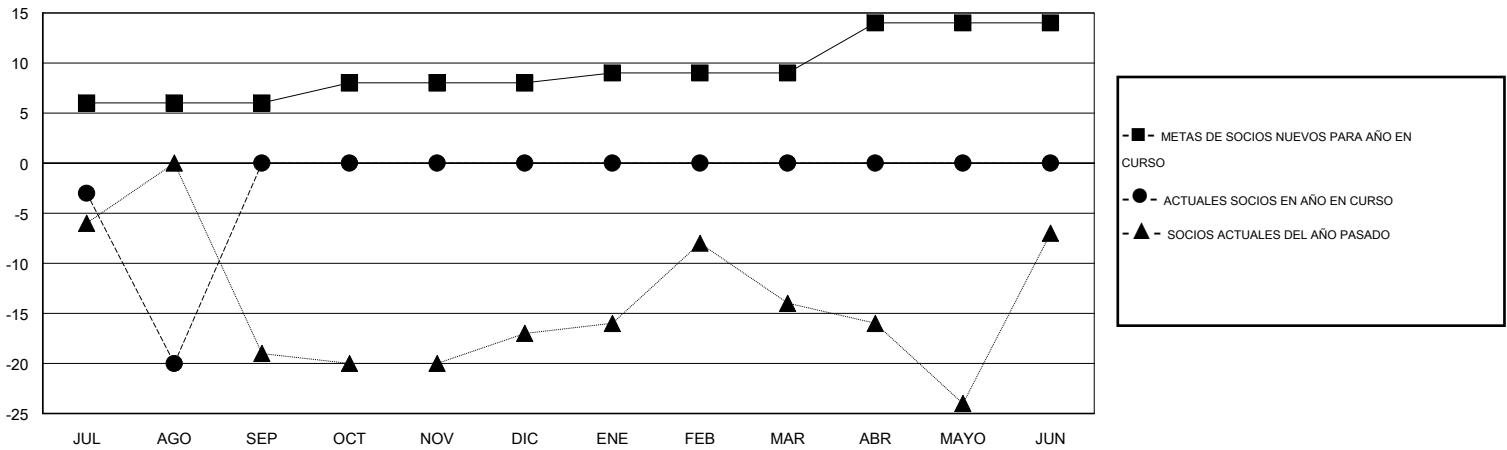

# MONTHLY MEMBERSHIP PROGRESS REPORT

District O 4

Results as of: 8/31/2016

GMT: Pedro Marrello

UBICACIÓN ARGENTINA

GMT DE AE 3

Clubes					socios				
RESULTADOS DE 2016-2017					RESULTADOS DE 2016-2017				
TRIMESTRE	META DE CLUBES NUEVOS	NUEVOS CLUBES	CLUBES DADOS DE BAJA	GANANCIA/PÉRDIDA NETA	TRIMESTRE	META DE SOCIOS NUEVOS	SOCIOS FUNDADORES Y NUEVOS SOCIOS AÑADIDOS	SOCIOS DADOS DE BAJA	GANANCIA/PÉRDIDA NETA
JUL/AGO/SEP	1	0	1	-1	JUL/AGO/SEP	6	10	30	-20
OCT/NOV/DIC	0	0	0	0	OCT/NOV/DIC	2	0	0	0
ENE/FEB/MAR	0	0	0	0	ENE/FEB/MAR	1	0	0	0
ABR/MAYO/JUN	0	0	0	0	ABR/MAYO/JUN	5	0	0	0

METAS Y CIFRA ACUMULATIVA DE CLUBES NUEVOS

METAS Y CIFRA ACUMULATIVA DE SOCIOS

CLUBES DADOS DE BAJA: 1	6 CLUBS OF 50 AÑADIERON 1 O MÁS SOCIOS NUEVOS	<u>DISTRIBUCIÓN POR SEXO</u>
		MASCULINO 456 (57.94%)
		FEMENINO 331 (42.06%)
<u>SOCIOS DADOS DE BAJA</u>	<a href="#">CLIC AQUÍ PARA DATOS DE SALUD DE CLUB</a>	SOCIOS EN UNIDAD FAMILIAR 146
FALLECIDOS 2		CABEZA DE FAMILIA 68
CLUB CANCELADO 11		NO ES CABEZA DE FAMILIA 78
OTRO 17		
TOTAL 30		